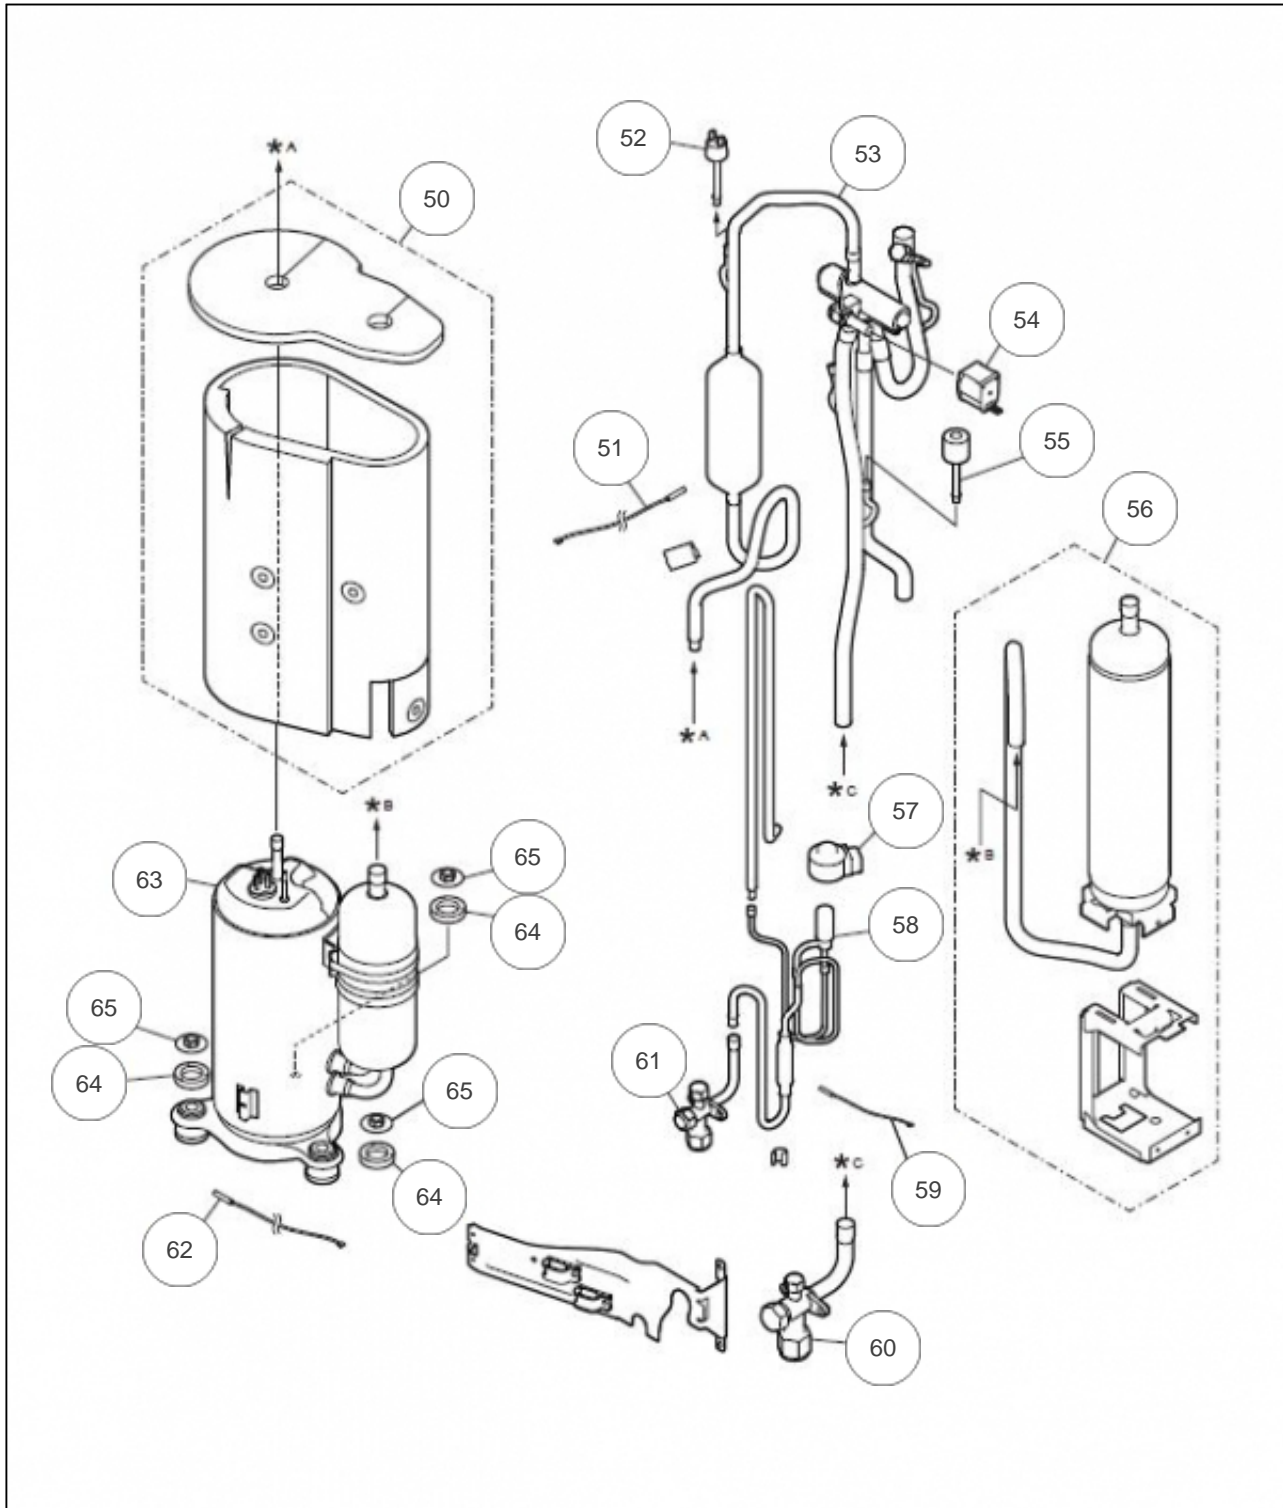

atlantic Pompes à Chaleur et Chaudières

Produits

Référence	Nom	Lettre
700229	WOYA100KLT	

HABILLAGE

Références

Repère	Libellé	
00	SORTIE CONDENSATS UE	899413
01	BOUCHON DE CONDENSAT DE GROUPE	899414
1	DESSUS	169350
2	GRILLE DE PROTECTION	169351
3	RONDELLE CAOUTCHOUC	169352
4	SONDE ECHANGEUR	169353
5	SONDE	169354
6	SUPPORT DE SONDE	169355
7	COTE DROIT HAUT	169356
8	COTE DROIT BAS	169357
9	CARTE INVERTER	169358
10	BORNIER DE RACCORDEMENT	169359
11	CARTE DE REGULATION	169360
15	FACADE DROITE HAUTE	169361
16	FACADE DROITE BASSE	169362
18	FACADE	169363
19	GRILLE DE PROTECTION	169364
20	ISOLANT GRILLE DE PROTECTION	169365
21	COTE GAUCHE	169366
22	HELICE	169367
23	MOTEUR HELICE	169368
24	SUPPORT DU MOTEUR	169369
25	ECHANGEUR DE CHALEUR	169370

COMPRESSEUR

Références

Repère	Libellé	
50	ISOLANT COMPRESSEUR	169371
51	SONDE EXTERIEURE	169372
52	PRESSOSTAT	169325
53	ENSEMBLE VANNE 4 VOIES	169390
54	BOBINE ELECTROVANNE	169374
55	CAPTEUR DE PRESSION	169376
56	ACCUMULATEUR	169377
57	BOBINE ELECTROVANNE <i>REPLACER PAR 169166</i>	169378
58	DETENDEUR	169379
59	SONDE DE TEMPERATURE DETENDEUR	169380
60	RACCORD FRIGORIFIQUE GAZ	169381
61	RACCORD FRIGORIFIQUE LIQUIDE	169383
62	SONDE COMPRESSEUR	169384
63	COMPRESSEUR	169385
64	RONDELLE CAOUTCHOUC	169386
65	ECROU	169387